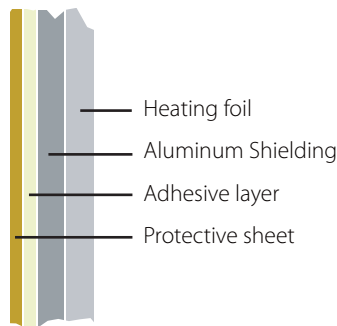

Detalii tehnice

- Grosime 1 mm
- Tensiune 230 Volt
- Conexiune 2-miezuri, dublu izolat
- Clasa IP-34, class 2
- Certificare FIMKO, CE marcare
- Temperatura 40°C to 50°C

(în funcție de temperatura mediului ambiant)

Metode de instalare

Oglinda nu trebuie deteriorată (de exemplu, bucăți rupte de margine, tăiate manual, etc.) din cauza posibilei crăpături din cauza diferențelor de tensiune în timpul încălzirii. Pentru fixare, puteți utiliza pur și simplu suportul autoadeziv. Acest lucru ar trebui aplicat direct pe spatele oglinzii.

ATENȚIE: Filmul are o rezistență adezivă foarte mare, prin urmare este atașat permanent.

Conținutul pachetului

- Folie de încălzire cu suport autoadeziv
- ±1 metru cablu de conectare
- Instrucțiuni de instalare

Garanție

2 ani la funcția electrică.

Art.nr.	Descriere	Putere	Dimensiuni
310035	MAGNUM Look Mirror heating	50 Watt	Round 35 cm
310029	MAGNUM Look Mirror heating	27 Watt	29 x 29 cm
310050	MAGNUM Look Mirror heating	50 Watt	36 x 50 cm
310058	MAGNUM Look Mirror heating	50 Watt	40 x 58 cm
310055	MAGNUM Look Mirror heating	70 Watt	50 x 58 cm
310075	MAGNUM Look Mirror heating	100 Watt	57 x 75 cm
310085	MAGNUM Look Mirror heating	120 Watt	58 x 85 cm
310110	MAGNUM Look Mirror heating	150 Watt	57 x 110 cm