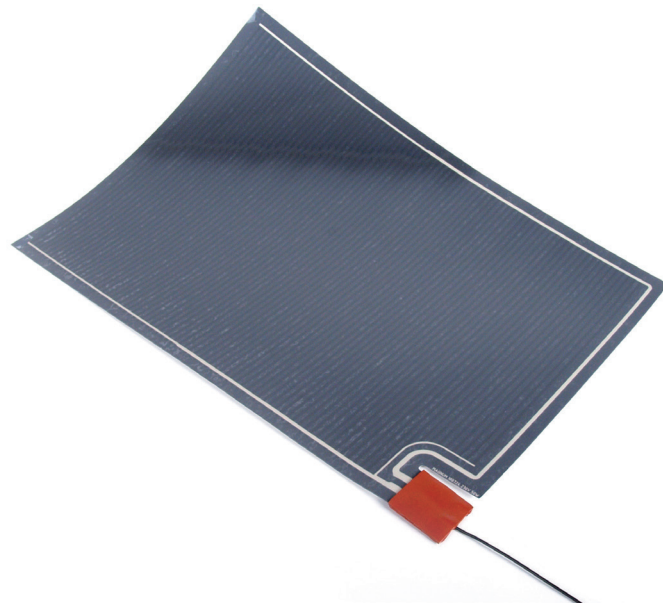

MAGNUM Look

Încălzire oglindă

Încălzirea în oglindă MAGNUM Look oferă întotdeauna o vedere clară atunci când bărbiești, tunzi și machiezi. Nu mai ștergeți cu un prosop pentru a vă vedea în oglindă după duș sau după apă fierbinte.

MAGNUM Look este conectat și comutat cu ușurință prin comutatorul de lumină și previne condensul în cel mai scurt timp. De asemenea, previne urmele neplăcute de prosoape care rămân după îndepărtarea condensului. Conectarea direct la rețea, prin întrerupătorul de lumină din baie, evită risipa inutilă de energie.

Încălzirea oglinzii MAGNUM Look este un element de folie de încălzire autoadeziv care poate fi aplicat direct pe spatele oglinzii. Elementele sunt izolate dublu și, prin urmare, pot fi folosite și în încăperi umede.

Capacitatea realizează un timp de încălzire rapid de aprox. 5 până la 8 minute. În acel scurt timp, oglinda este deja adusa la o temperatura de aprox. 40°C și se previne condensul. Temperatura maximă realizabilă a oglinzii este limitată la aprox. 50°C. Acest lucru face ca produsul să fie absolut sigur la atingere.

Specificații

Tip de sistem	Electric
Înălțimea sistemului	1 mm
Lățimea sistemului	Diverse dimensiuni
Min. setarea înălțimii	1 mm
Instalare	Element autoadeziv
Putere	50 - 150 Watt
În zonele umede	V
Tip de încălzire	Infrared
Tavan sistem	V
Montare pe tavan	V
Regulament	Comutator lumină (fără dimer)
Certificare	Kema, CE, Fimko
Garanție	2 ani